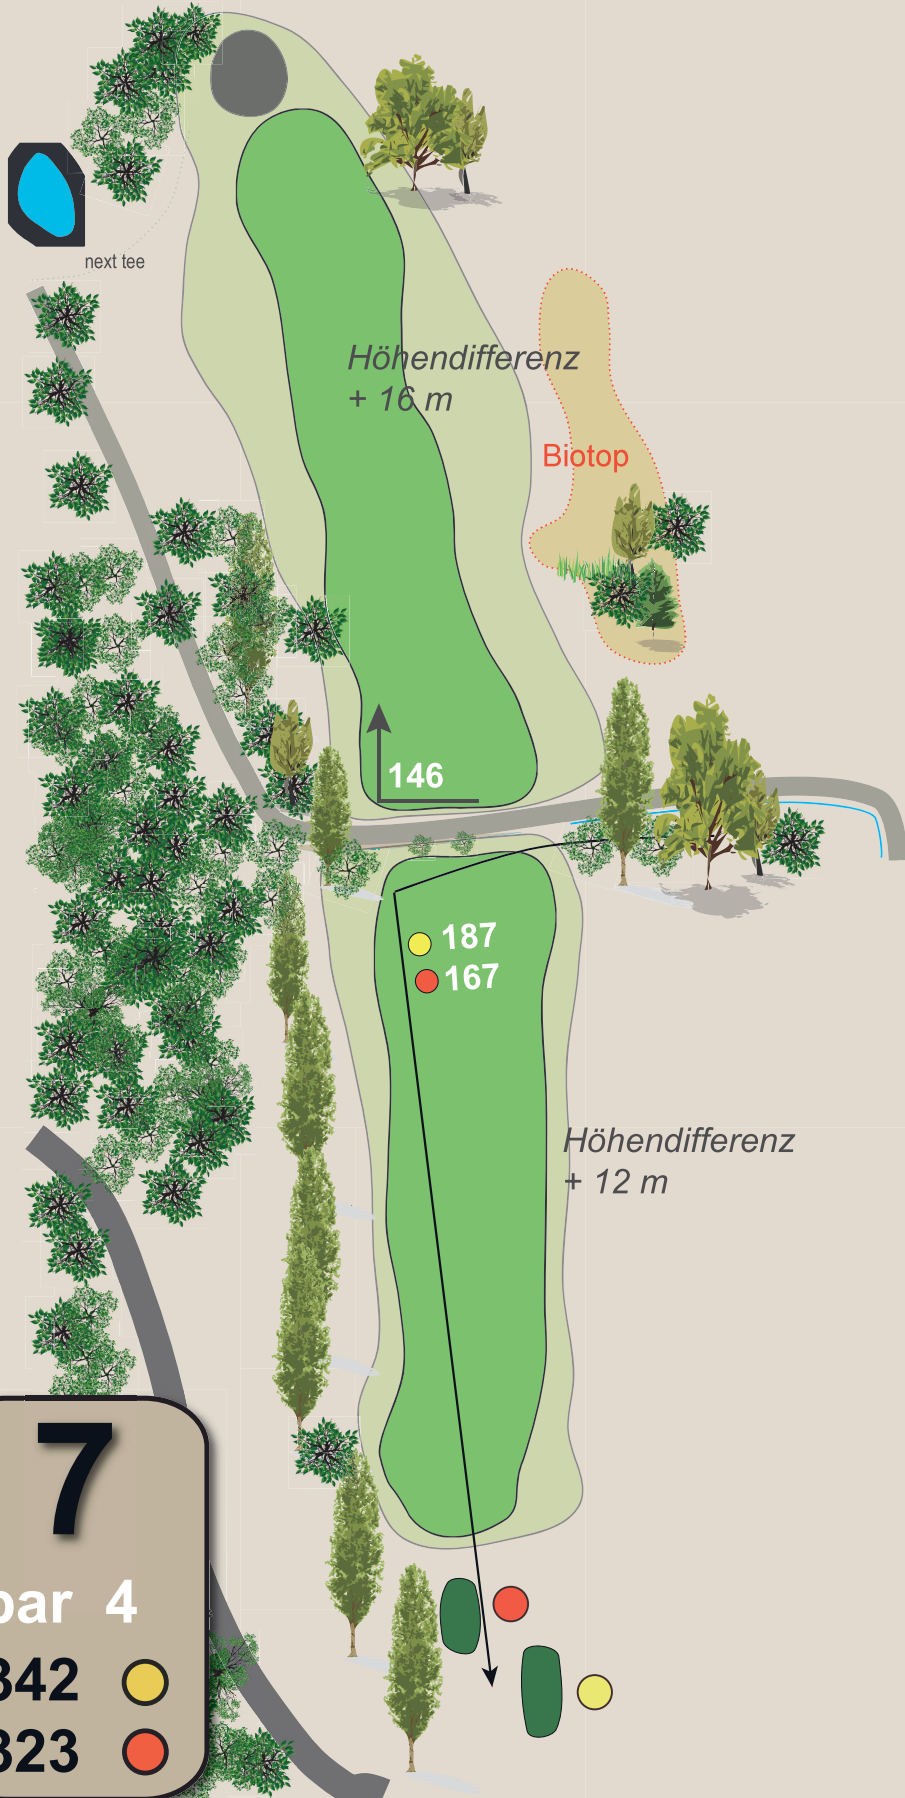

# GOLFCLUB

SCHLOSS KRESSBACH

**7**

par 4

342 

323 