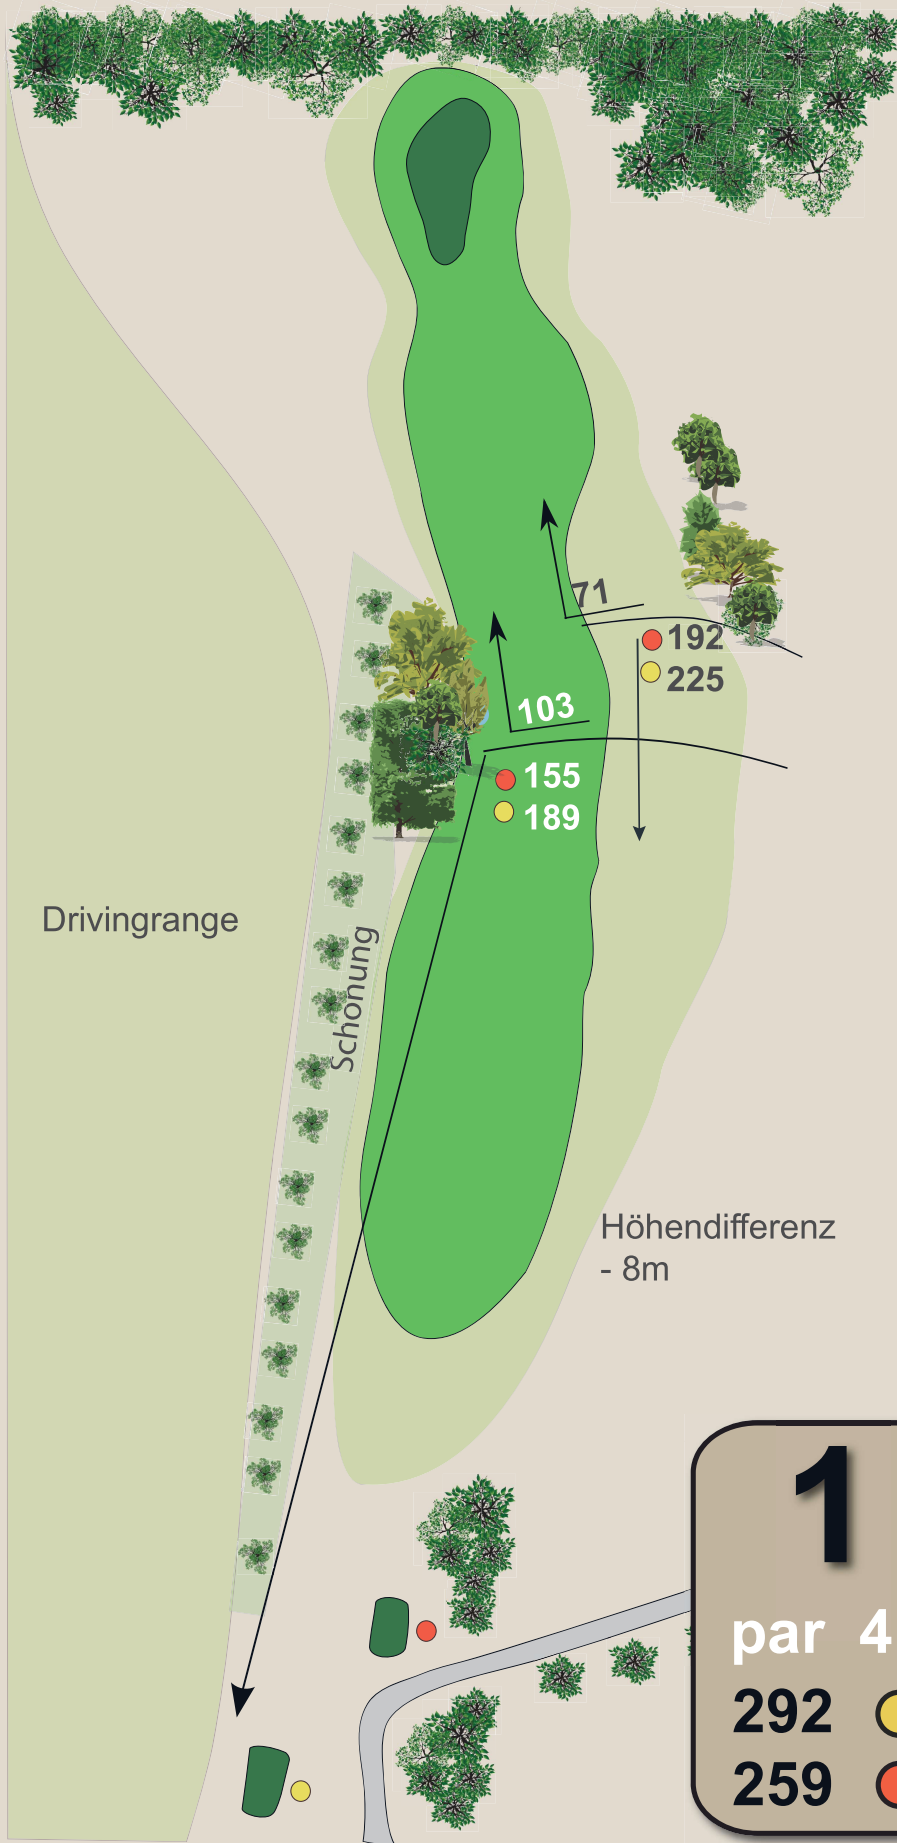

GOLFCLUB

SCHLOSS KRESSBACH

1

par 4

292 

259 